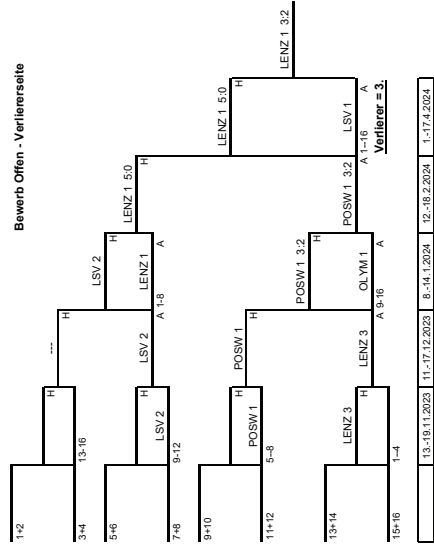

Sieger/Siegersseite : Sieger/Verlierersseite

KAI 1	:	LENZ 1
0	:	4
27.04.2024		

Bewerb D Verlierersseite

Bewerb-D Siegersseite

Sieger/Siegersseite : Sieger/Verlierersseite

HAK 1	:	KONT 1
4	:	2
27.04.2024		

Sieger/Siegersseite : Sieger/Verlierersseite

KONT 1	:	LENZ 2
4	:	0
	:	27.04.2024

Sieger/Siegersseite : Sieger/Verlierersseite

HAK 1	:	LSV 1
3	:	2
	:	27.04.2024

Offen

Bewerb Offen - Verliererseite

Bewerb Offen - Siegersseite

Sieger/Siegersseite

LENZ 2	:	LENZ 1
4	:	1

27.04.2024

Damen - Verliererseite

Damen - Siegersseite

Sieger/Siegersseite

NFS 1	:	LENZ 1
4	:	1

27.04.2024