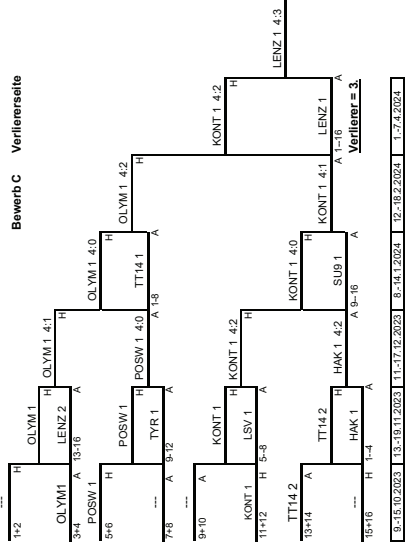

Sieger/Siegersseite : Sieger/Verlierersseite

NFS 1	:	EDEN 1
5	:	0
27.04.2024		

Sieger/Siegersseite : Sieger/Verlierersseite

SKF 1	:	LSV 1
4	:	3
30.04.2024		
27.04.2024		

Bewerb C Verlierersseite

Bewerb-C Siegersseite

Sieger/Siegersseite : Sieger/Verlierersseite

KAI 1	:	LENZ 1
0	:	4
27.04.2024		

Bewerb D Verlierersseite

Bewerb-D Siegersseite

Sieger/Siegersseite : Sieger/Verlierersseite

HAK 1	:	KONT 1
4	:	2
27.04.2024		

Sieger/Siegersseite : Sieger/Verlierersseite

27.04.2024

Damen - Verliererseite

Damen - Siegersseite

Sieger/Siegersseite

NFS 1	:	LENZ 1
4	:	1

27.04.2024