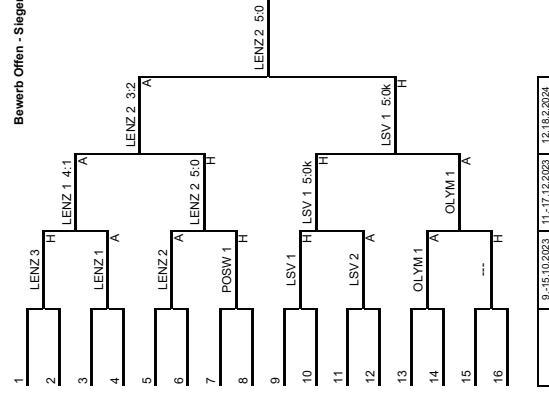

Sieger/Siegersseite : Sieger/Verlierersseite

KAI 1	:	LENZ 1
0	:	4
27.04.2024		

Bewerb D Verlierersseite

Bewerb-D Siegersseite

Sieger/Siegersseite : Sieger/Verlierersseite

HAK 1	:	KONT 1
4	:	2
27.04.2024		

Sieger/Siegersseite : Sieger/Verlierersseite

KONT 1	:	LENZ 2
4	:	0
	:	27.04.2024

Sieger/Siegersseite : Sieger/Verlierersseite

HAK 1	:	LSV 1
3	:	2
	:	27.04.2024

Offen

Bewerb Offen - Verliererseite

Bewerb Offen - Siegersseite

Sieger/Siegersseite

LENZ 2	:	LENZ 1
4	:	1

27.04.2024

Damen - Verliererseite

Damen - Siegersseite

Sieger/Siegersseite

NFS 1	:	LENZ 1
4	:	1

27.04.2024