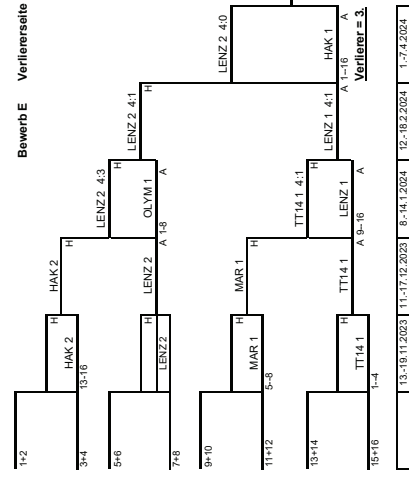

Sieger/Siegersseite : Sieger/Verlierersseite

NFS 1	:	EDEN 1
5	:	0
27.04.2024		

Sieger/Siegersseite : Sieger/Verlierersseite

SKF 1	:	LSV 1
4	:	3
30.04.2024		
27.04.2024		

Bewerb C Verlierersseite

Bewerb-C Siegersseite

Sieger/Siegersseite : Sieger/Verlierersseite

KAI 1	:	LENZ 1
0	:	4
27.04.2024		

Bewerb D Verlierersseite

Bewerb-D Siegersseite

Sieger/Siegersseite : Sieger/Verlierersseite

HAK 1	:	KONT 1
4	:	2
27.04.2024		

Sieger/Siegersseite : Sieger/Verlierersseite

KONT 1	:	LENZ 2
4	:	0
	:	27.04.2024

Sieger/Siegersseite : Sieger/Verlierersseite

HAK 1	:	LSV 1
3	:	2
	:	27.04.2024

Offen

Bewerb Offen - Verliererseite

Bewerb Offen - Siegersseite

Sieger/Siegersseite

LENZ 2	:	LENZ 1
4	:	1