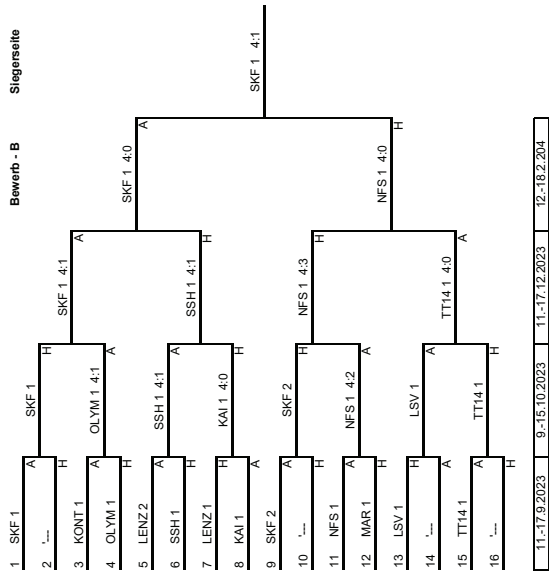

Sieger/Siegersseite : Sieger/Verlierersseite

NFS 1	:	EDEN 1
5	:	0
27.04.2024		

Sieger/Siegersseite : Sieger/Verlierersseite

SKF 1	:	LSV 1
4	:	3
30.04.2024		
27.04.2024		

Bewerb C Verlierersseite

Bewerb-C Siegersseite

Sieger/Siegersseite : Sieger/Verlierersseite

KAI 1	:	LENZ 1
0	:	4
27.04.2024		

Bewerb D Verlierersseite

Bewerb-D Siegersseite

Sieger/Siegersseite : Sieger/Verlierersseite

HAK 1	:	KONT 1
4	:	2
27.04.2024		

Sieger/Siegersseite : Sieger/Verlierersseite

27.04.2024

Damen - Verliererseite

Damen - Siegersseite

Sieger/Siegersseite

NFS 1	:	LENZ 1
4	:	1

27.04.2024