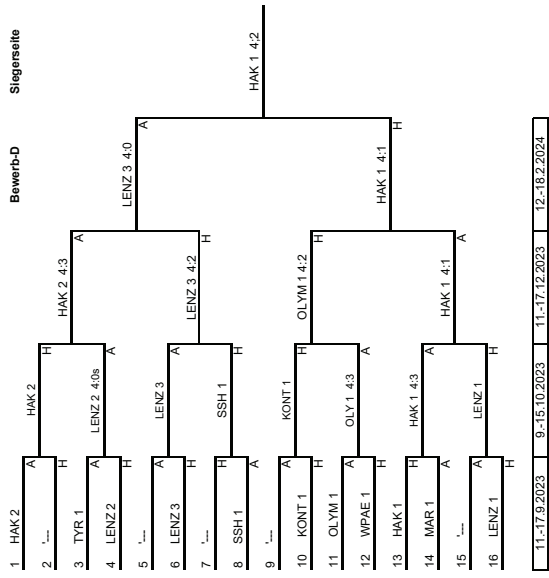

Sieger/Siegersseite : Sieger/Verlierersseite

NFS 1	:	EDEN 1
5	:	0
27.04.2024		

Sieger/Siegersseite : Sieger/Verlierersseite

SKF 1	:	LSV 1
4	:	3
30.04.2024		
27.04.2024		

Bewerb C Verlierersseite

Bewerb-C Siegersseite

Sieger/Siegersseite : Sieger/Verlierersseite

KAI 1	:	LENZ 1
0	:	4
27.04.2024		

Bewerb D Verlierersseite

Bewerb-D Siegersseite

Sieger/Siegersseite : Sieger/Verlierersseite

HAK 1	:	KONT 1
4	:	2
27.04.2024		

Sieger/Siegersseite : Sieger/Verlierersseite

27.04.2024

Damen - Verliererseite

Damen - Siegersseite

Sieger/Siegersseite

NFS 1	:	LENZ 1
4	:	1

27.04.2024