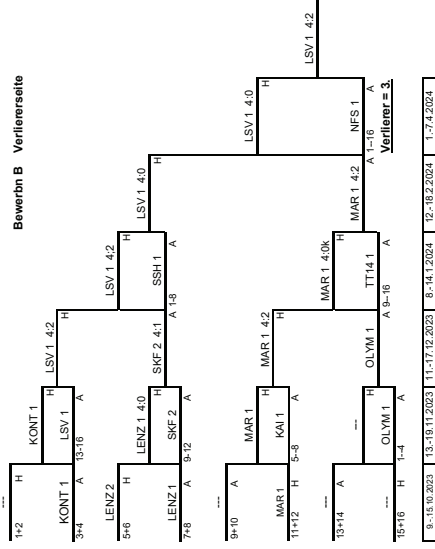

Sieger/Siegersseite : Sieger/Verlierersseite

NFS 1	:	EDEN 1
5	:	0
27.04.2024		

Sieger/Siegersseite : Sieger/Verlierersseite

SKF 1	:	LSV 1
4	:	3
30.04.2024		
27.04.2024		

Bewerb C Verlierersseite

Bewerb-C Siegersseite

Sieger/Siegersseite : Sieger/Verlierersseite

KAI 1	:	LENZ 1
0	:	4
27.04.2024		

Bewerb D Verlierersseite

Bewerb-D Siegersseite

Sieger/Siegersseite : Sieger/Verlierersseite

HAK 1	:	KONT 1
4	:	2
27.04.2024		

Sieger/Siegersseite : Sieger/Verlierersseite

27.04.2024

Damen - Verliererseite

Damen - Siegersseite

Sieger/Siegersseite

NFS 1	:	LENZ 1
4	:	1

27.04.2024