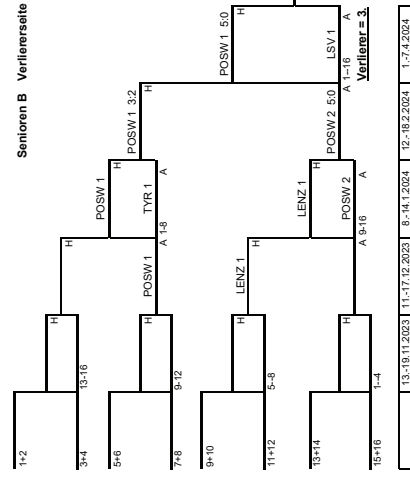

Sieger/Siegersseite : Sieger/Verlierersseite

NFS 1	:	EDEN 1
5	:	0
27.04.2024		

Sieger/Siegersseite : Sieger/Verlierersseite

SKF 1	:	LSV 1
4	:	3
30.04.2024		
27.04.2024		

Bewerb C Verlierersseite

Bewerb-C Siegersseite

Sieger/Siegersseite : Sieger/Verlierersseite

KAI 1	:	LENZ 1
0	:	4
27.04.2024		

Bewerb D Verlierersseite

Bewerb-D Siegersseite

Sieger/Siegersseite : Sieger/Verlierersseite

HAK 1	:	KONT 1
4	:	2
27.04.2024		

Sieger/Siegersseite : Sieger/Verlierersseite

KONT 1	:	LENZ 2
4	:	0
	:	27.04.2024

Sieger/Siegersseite : Sieger/Verlierersseite

HAK 1	:	LSV 1
3	:	2
	:	27.04.2024

Offen

Bewerb Offen - Verliererseite

Bewerb Offen - Siegersseite

Sieger/Siegersseite

LENZ 2	:	LENZ 1
4	:	1