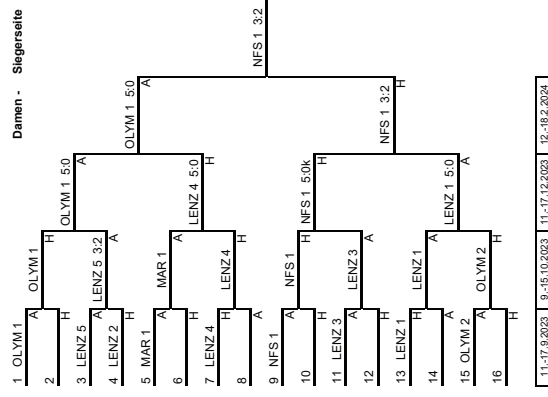

KONT 1	:	LENZ 2
4	:	0
	:	27.04.2024

Sieger/Siegersseite : Sieger/Verlierersseite

HAK 1	:	LSV 1
3	:	2
	:	27.04.2024

Offen

Bewerb Offen - Verliererseite

Bewerb Offen - Siegersseite

Sieger/Siegersseite

LENZ 2	:	LENZ 1
4	:	1

27.04.2024

Damen - Verliererseite

Damen - Siegersseite

Sieger/Siegersseite

NFS 1	:	LENZ 1
4	:	1

27.04.2024