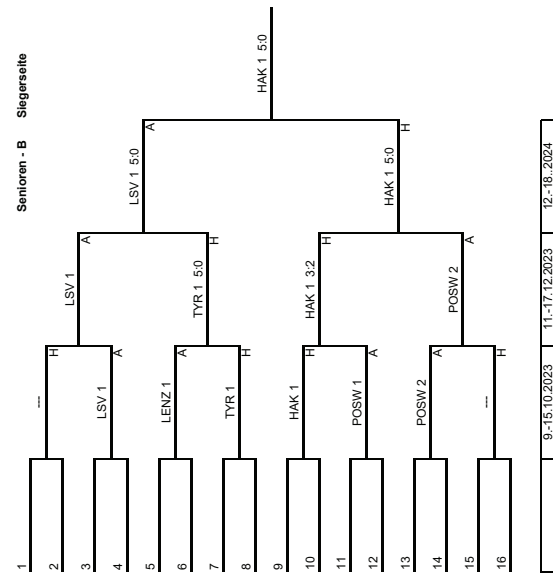

Sieger/Siegersseite : Sieger/Verlierersseite

NFS 1	:	EDEN 1
5	:	0
27.04.2024		

Sieger/Siegersseite : Sieger/Verlierersseite

SKF 1	:	LSV 1
4	:	3
30.04.2024		
27.04.2024		

Bewerb C Verlierersseite

Bewerb-C Siegersseite

Sieger/Siegersseite : Sieger/Verlierersseite

KAI 1	:	LENZ 1
0	:	4
27.04.2024		

Bewerb D Verlierersseite

Bewerb-D Siegersseite

Sieger/Siegersseite : Sieger/Verlierersseite

HAK 1	:	KONT 1
4	:	2
27.04.2024		

Sieger/Siegersseite : Sieger/Verlierersseite

KONT 1	:	LENZ 2
4	:	0
	:	27.04.2024

Sieger/Siegersseite : Sieger/Verlierersseite

HAK 1	:	LSV 1
3	:	2
	:	27.04.2024

Offen

Bewerb Offen - Verliererseite

Bewerb Offen - Siegersseite

Sieger/Siegersseite

LENZ 2	:	LENZ 1
4	:	1