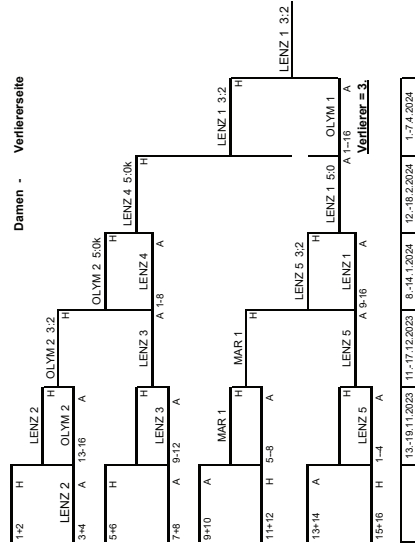

Sieger/Siegersseite : Sieger/Verlierersseite

KAI 1	:	LENZ 1
0	:	4
27.04.2024		

Bewerb D Verlierersseite

Bewerb-D Siegersseite

Sieger/Siegersseite : Sieger/Verlierersseite

HAK 1	:	KONT 1
4	:	2
27.04.2024		

Sieger/Siegersseite : Sieger/Verlierersseite

KONT 1	:	LENZ 2
4	:	0
	:	27.04.2024

Sieger/Siegersseite : Sieger/Verlierersseite

HAK 1	:	LSV 1
3	:	2
	:	27.04.2024

Offen

Bewerb Offen - Verliererseite

Bewerb Offen - Siegersseite

Sieger/Siegersseite

LENZ 2	:	LENZ 1
4	:	1

27.04.2024

Damen - Verliererseite

Damen - Siegersseite

Sieger/Siegersseite

NFS 1	:	LENZ 1
4	:	1

27.04.2024