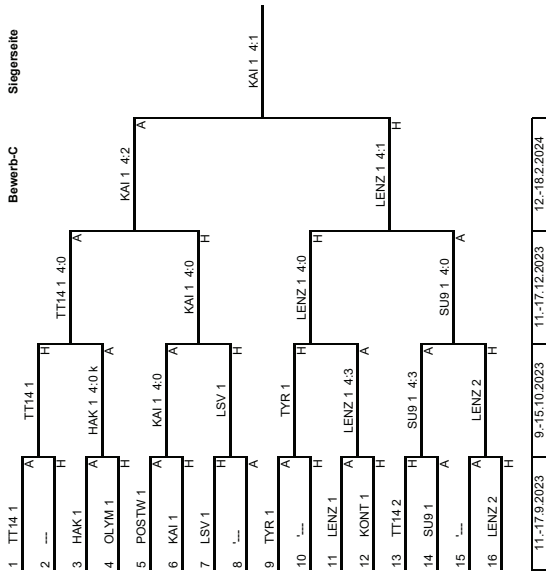

Sieger/Siegersseite : Sieger/Verlierersseite

NFS 1	:	EDEN 1
5	:	0
27.04.2024		

Sieger/Siegersseite : Sieger/Verlierersseite

SKF 1	:	LSV 1
4	:	3
30.04.2024		
27.04.2024		

Bewerb C Verlierersseite

Bewerb-C Siegersseite

Sieger/Siegersseite : Sieger/Verlierersseite

KAI 1	:	LENZ 1
0	:	4
27.04.2024		

Bewerb D Verlierersseite

Bewerb-D Siegersseite

Sieger/Siegersseite : Sieger/Verlierersseite

HAK 1	:	KONT 1
4	:	2
27.04.2024		

Sieger/Siegersseite : Sieger/Verlierersseite

27.04.2024

Damen - Verliererseite

Damen - Siegersseite

Sieger/Siegersseite

NFS 1	:	LENZ 1
4	:	1

27.04.2024